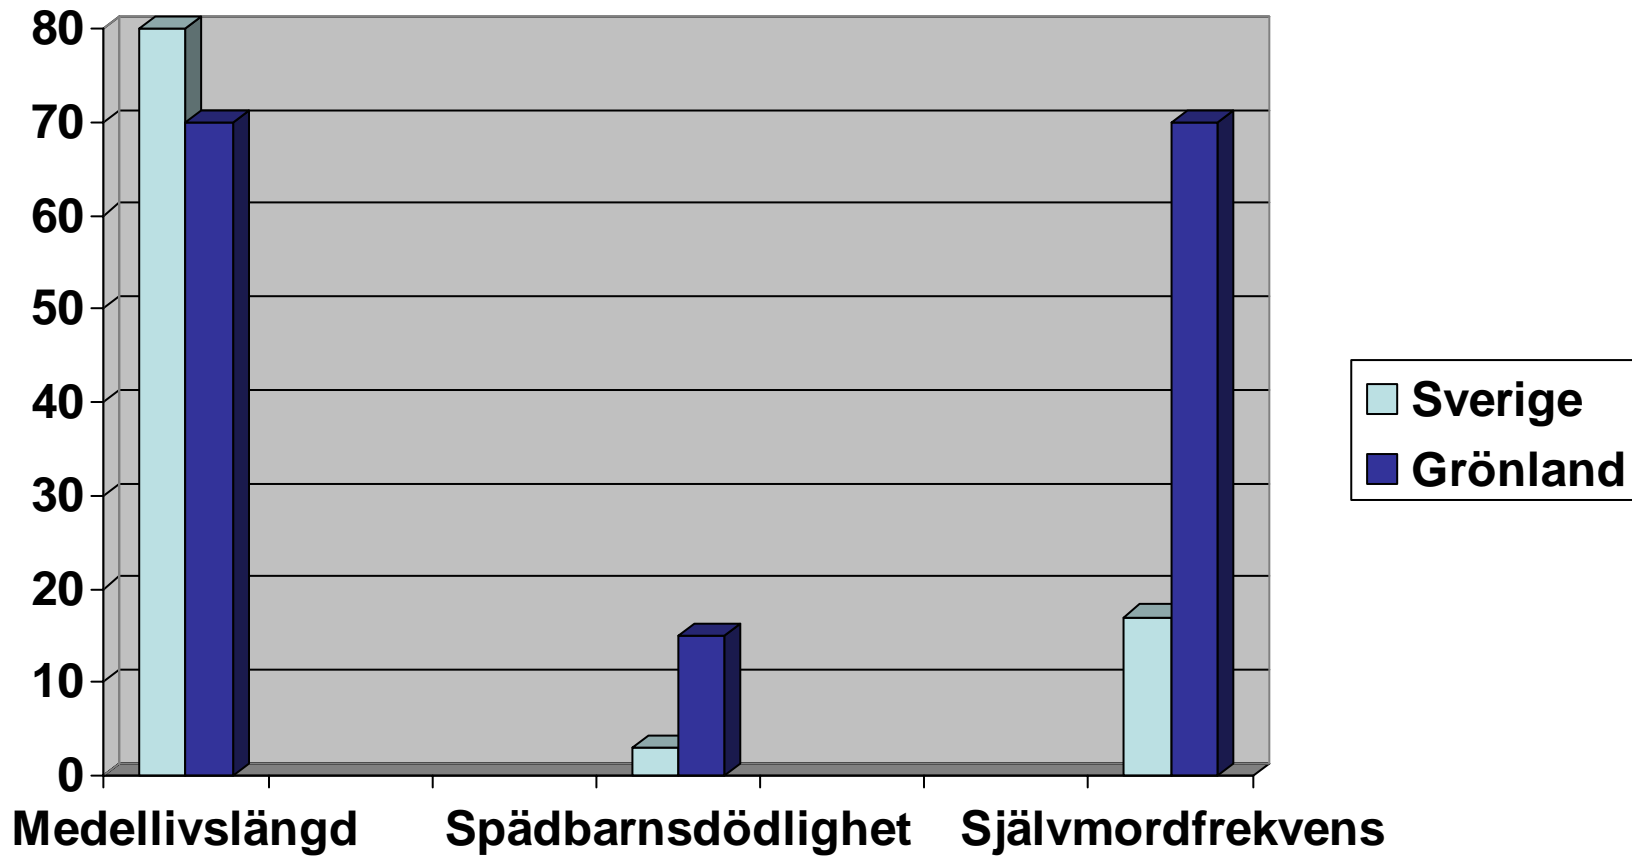

Grönland 2006

- Yta 4.8 ggr större än Sverige
- Befolkning 57000 personer
- 0.026 pers / km²
- Riksfelleskap
- Blocktillskott
- Politik

Levnadsvillkor

Sjukhuset

Sittrond

Rond

BB

Mottagning